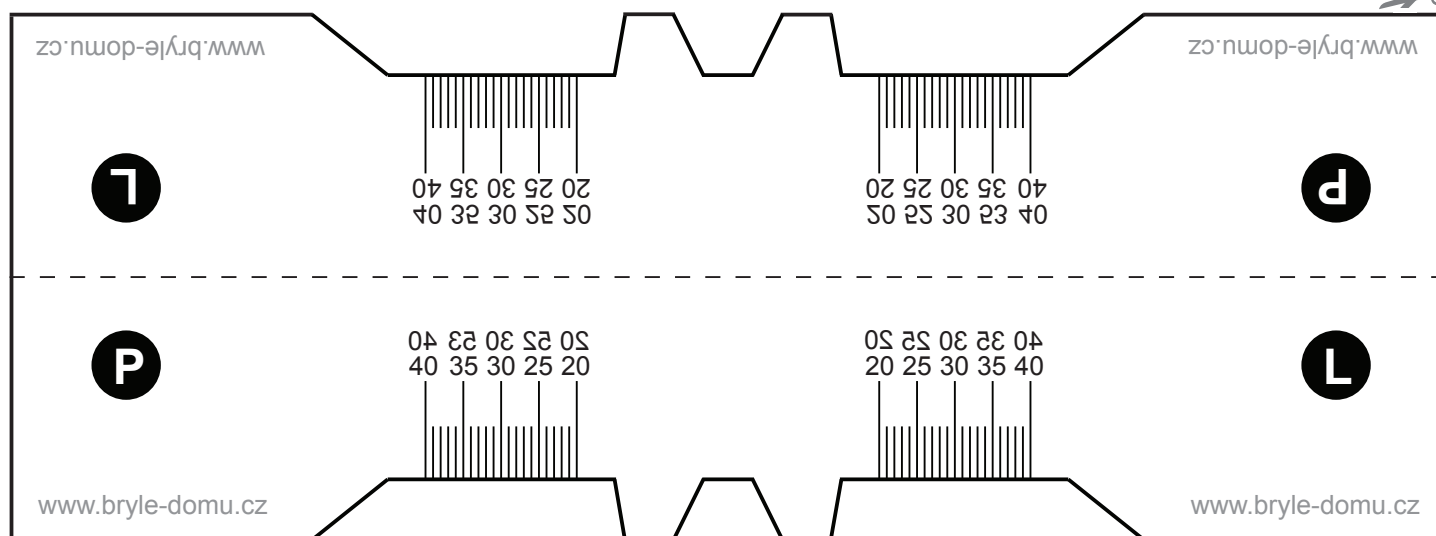

# Změřte si své PD jednoduše s naší šablonou:

- 1 Vytiskněte tuto stránku, nejlépe na tvrdou čtvrtku. O tom, zda se vám obrázek vytiskl ve správné velikosti se můžete přesvědčit na 10 cm měřtku.

- 2 Šablonu vystříhnete a přeložte. Můžete ji případně slepit.

- 3 Postavte se před zrcadlo, umístěte šablonu na nos podle obrázku a odečtěte v zrcadle hodnoty pro pravé a levé oko a poznamenejte si je.